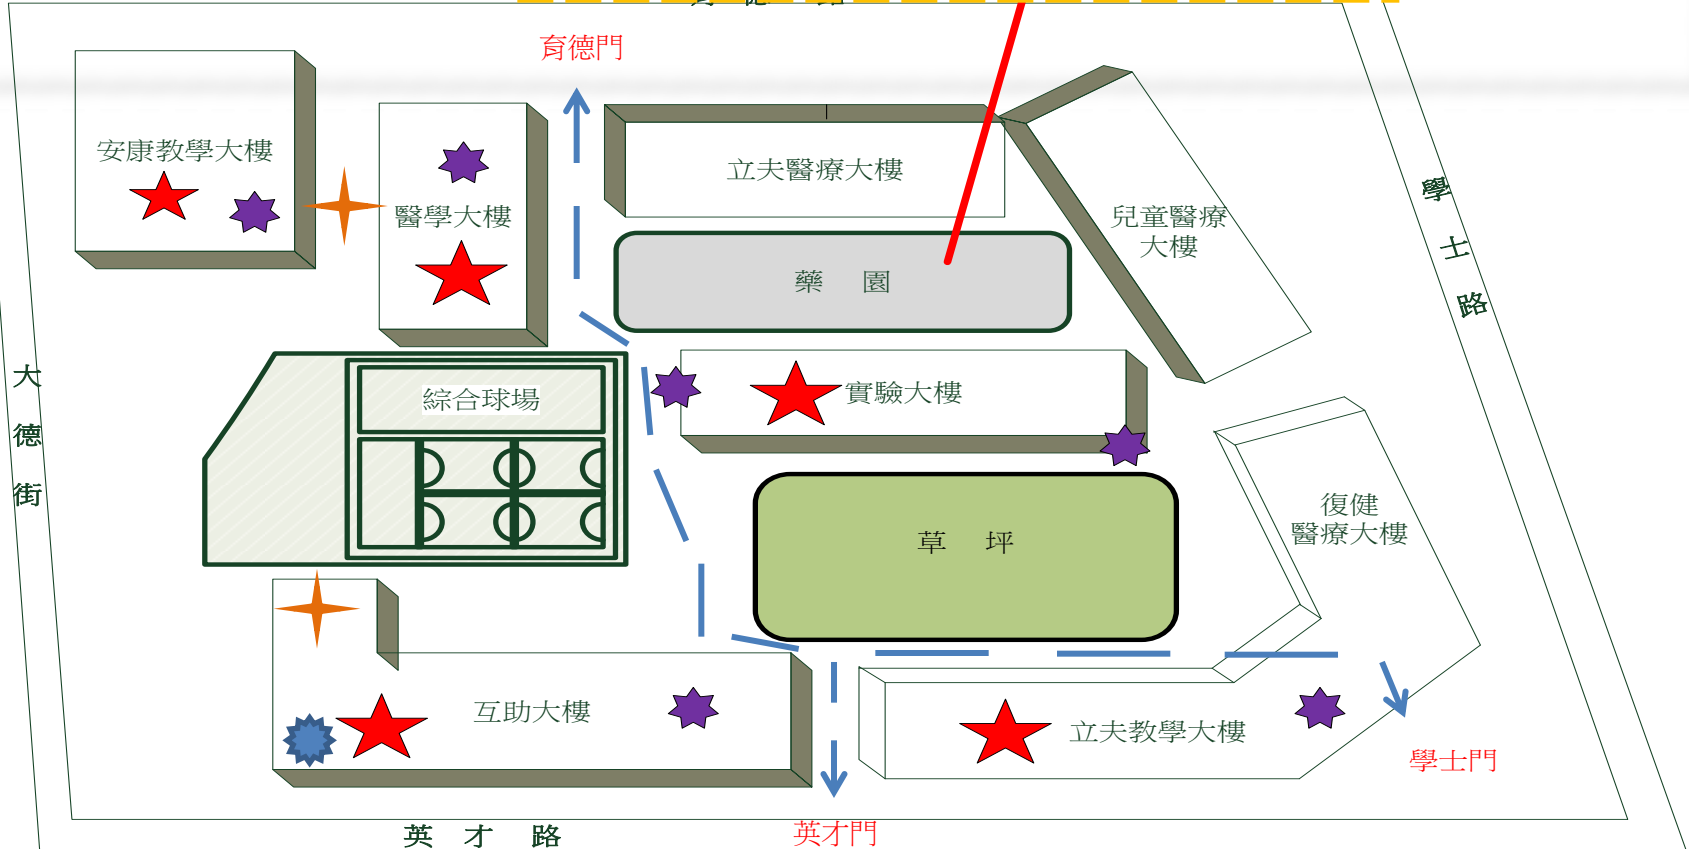

# 校園危險地圖及安全路線

-  各棟大樓頂樓
-  高壓用電設備
-  互助9-11樓廁所
-  1. 互助B2學生社團空間  
2. 安康大樓停車場  
3. 學生宿舍腳踏車停車場

← 安全路線