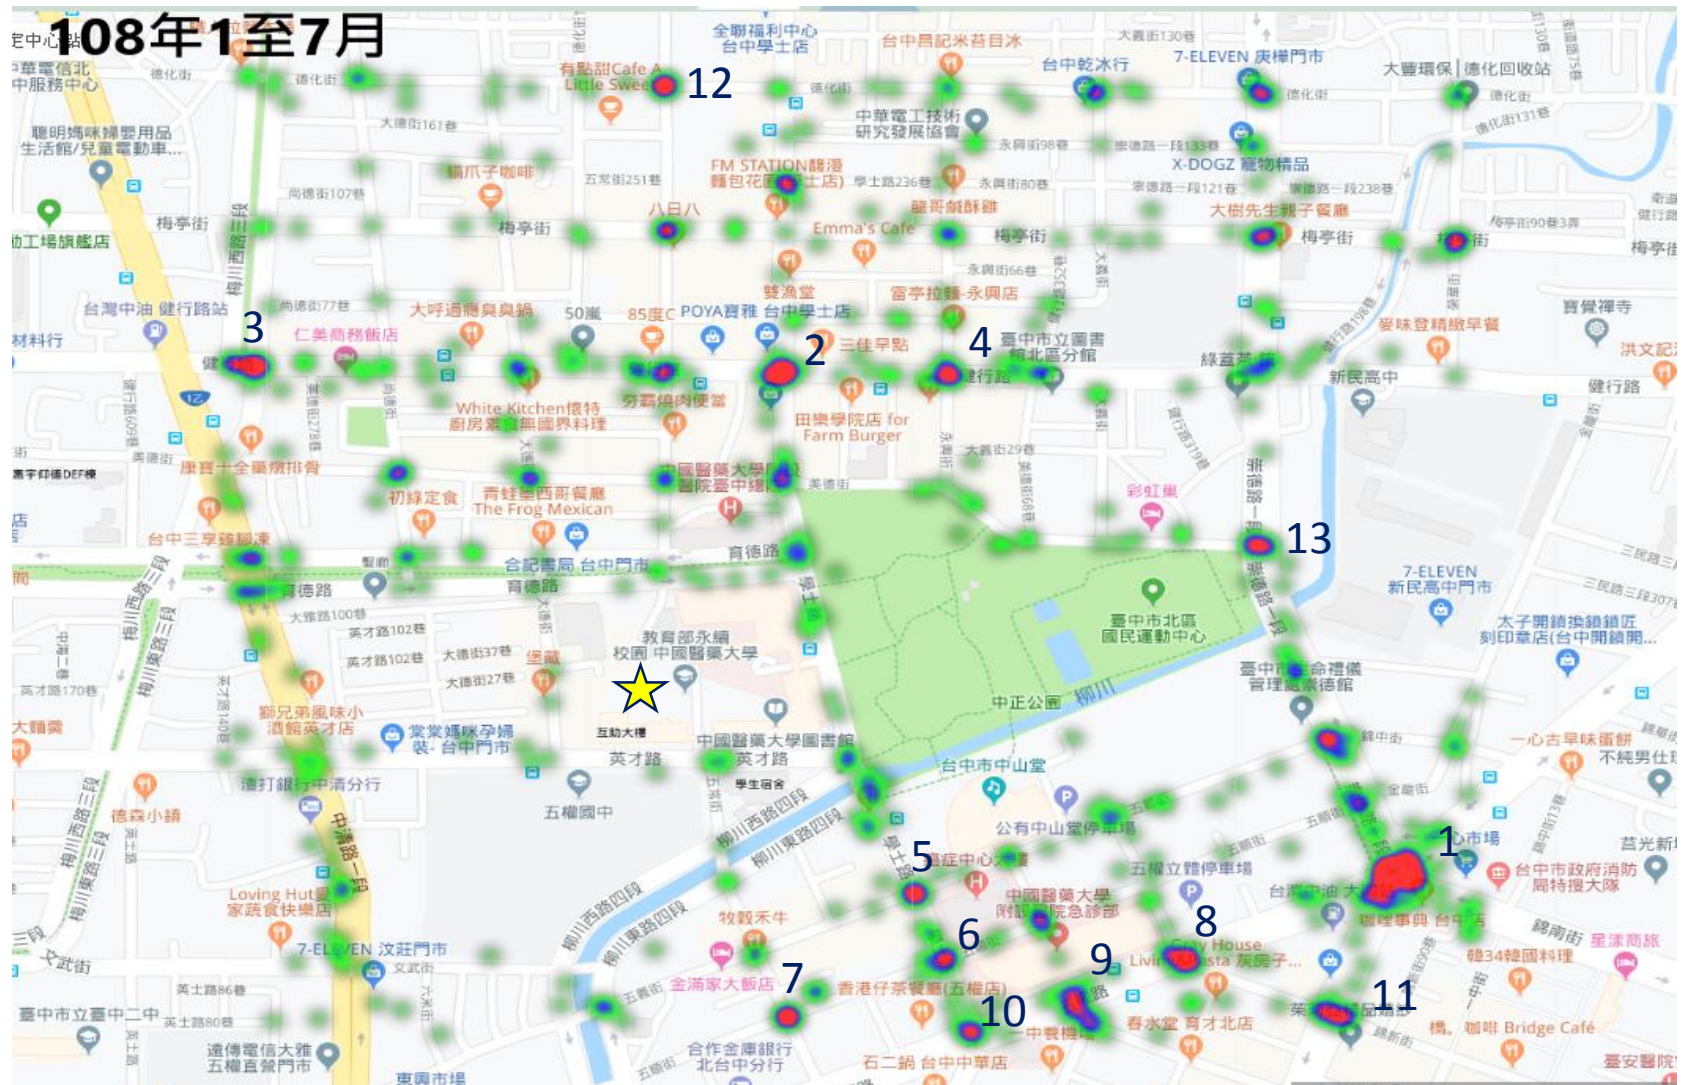

學校周邊高肇事路口(段)分析

學校周邊高肇事路口分析

學校周邊易肇事路口

1. 崇德路. 三民路. 五權路口及錦南街口
2. 學士路. 健行路口
3. 健行路. 梅川西路及梅川東路口
4. 健行路. 永興路口
5. 學士路. 五義街口
6. 學士路. 五順街口
7. 五常街. 五順街口
8. 五權路. 錦新街口
9. 五權路. 育才北路
10. 學士路. 五權路口
11. 三民路. 錦新街口
12. 五常街. 德化街口
13. 崇德路. 美德街口